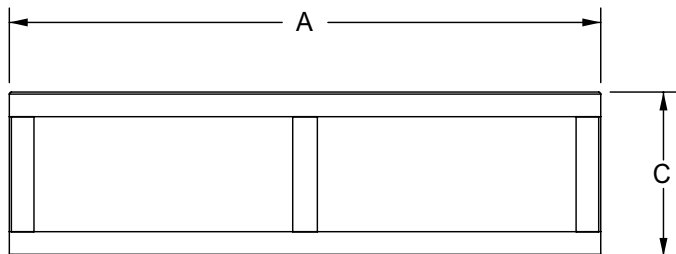

## CEILING FIXTURE C5190

**Fixture Number:**

**C5190-14**  
14" A x 4" C

**C5190-18**  
18" A x 4" C

**Lamping:**

**C5190-14**  
**F** 2-26W QD  
**FF** 2-32W TT

**C5190-18**  
**F** 3-26W QD  
**FF** 3-32W TT