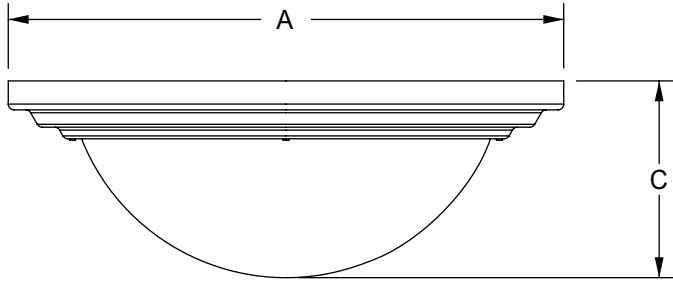

## CEILING FIXTURE C5750

**Fixture Number:**

**C5750-16**  
16" A x 6" C

**C5750-24**  
24" A x 8" C

**Lamping:**

**C5750-16**  
**I** 2-60W A19  
**F** 2-26W QD  
**FF** 2-32W TT

**C5750-24**  
**I** 4-60W A19  
**F** 4-26W QD  
**FF** 4-32W TT