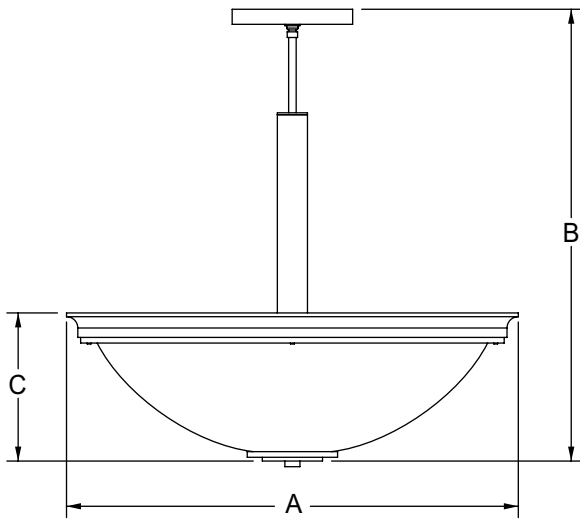

CENTRE SERIES

PENDANT FIXTURE P9020

CAMMAN
INDUSTRIES, INC.

Fixture Number:

P9020-24

24" A x 24" B x 9.5" C

P9020-30

30" A x 30" B x 10" C

P9020-36

36" A x 36" B x 11" C

P9020-42

42" A x 42" B x 12" C

Lamping:

P9020-24

I 4-60W A19
F 4-26W QD
FF 6-26W QD

P9020-30